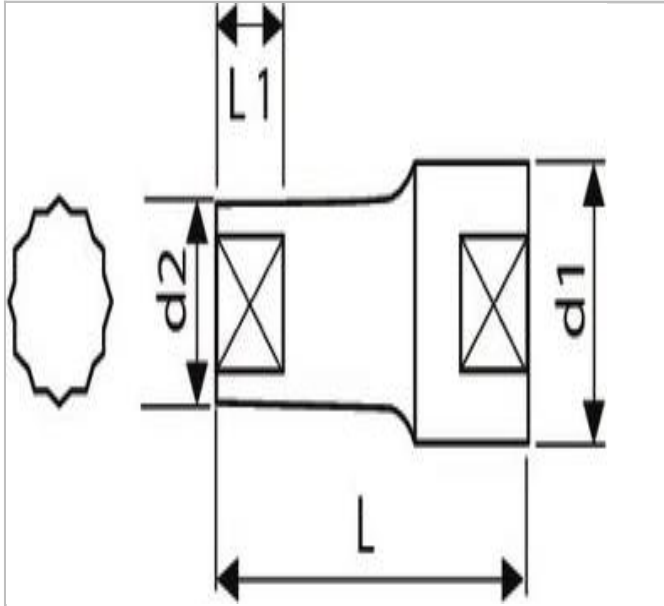

## E117260 | EXPERT Lange 12-Kant-Steckschlüssel 1/2", metrisch

### Beschreibung:

- ISO 2725-1 - DIN 3124 - ISO 1174-1  
- ISO 1711-1 - ISO 691
- Chrom-Vanadium-Stahl.
- Maxi Drive-Profil: Übertragung des Anziehdrehmoments auf die Mutterflächen, nicht auf die Kanten für eine längere Lebensdauer der Muttern.
- Ausführung: glänzend verchromt.