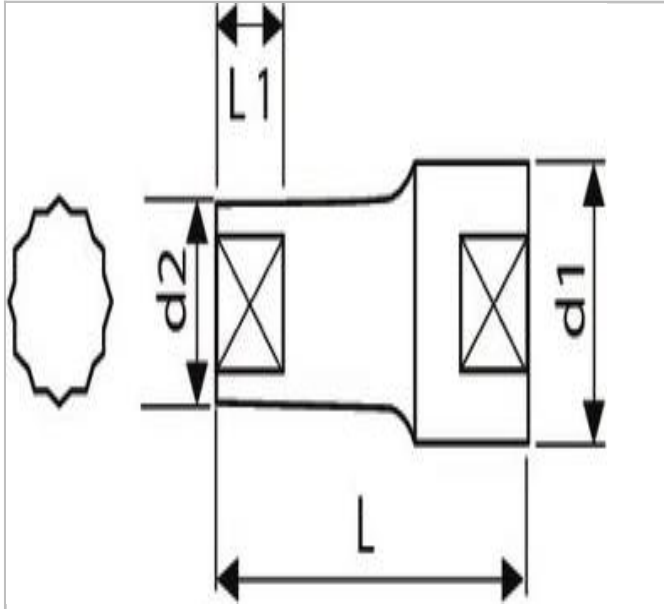

E117367 | EXPERT Lange 12-Kant-Steckschlüssel 1/2", metrisch

Beschreibung:

- ISO 2725-1 - DIN 3124 - ISO 1174-1
- ISO 1711-1 - ISO 691
- Chrom-Vanadium-Stahl.
- Maxi Drive-Profil: Übertragung des Anziehdrehmoments auf die Mutterflächen, nicht auf die Kanten für eine längere Lebensdauer der Muttern.
- Ausführung: glänzend verchromt.