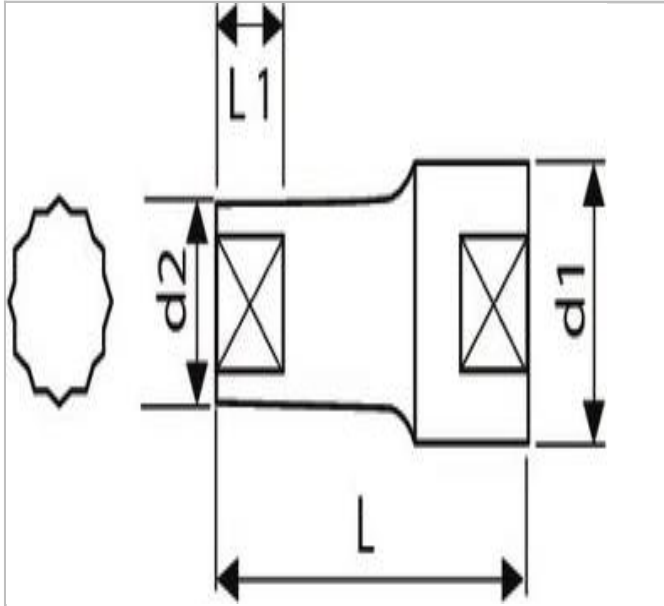

E117361 | EXPERT Lange 12-Kant-Steckschlüssel 1/2", metrisch

Beschreibung:

- ISO 2725-1 - DIN 3124 - ISO 1174-1
- ISO 1711-1 - ISO 691
- Chrom-Vanadium-Stahl.
- Maxi Drive-Profil: Übertragung des Anziehdrehmoments auf die Mutterflächen, nicht auf die Kanten für eine längere Lebensdauer der Muttern.
- Ausführung: glänzend verchromt.