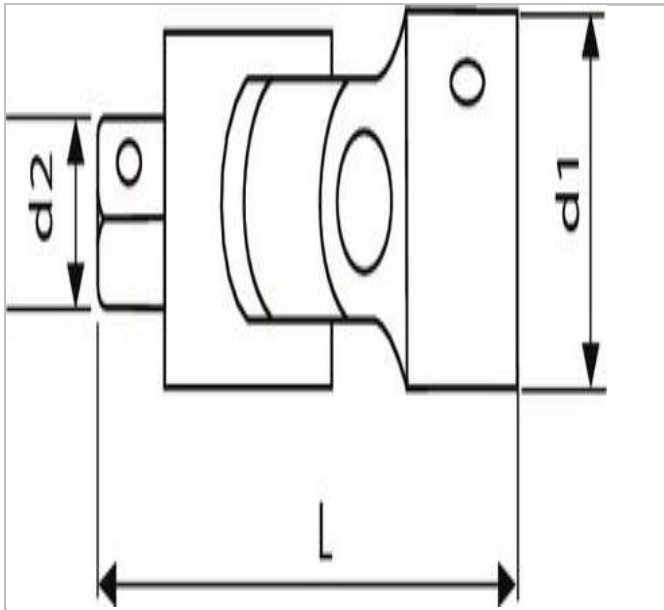

## E117370 | EXPERT Kardangelenk 1/2"

### Beschreibung:

- ISO 3316 - DIN 3123 - ISO 1174-1
- Chrom-Vanadium-Stahl
- Ausführung: glänzend verchromt

E117370