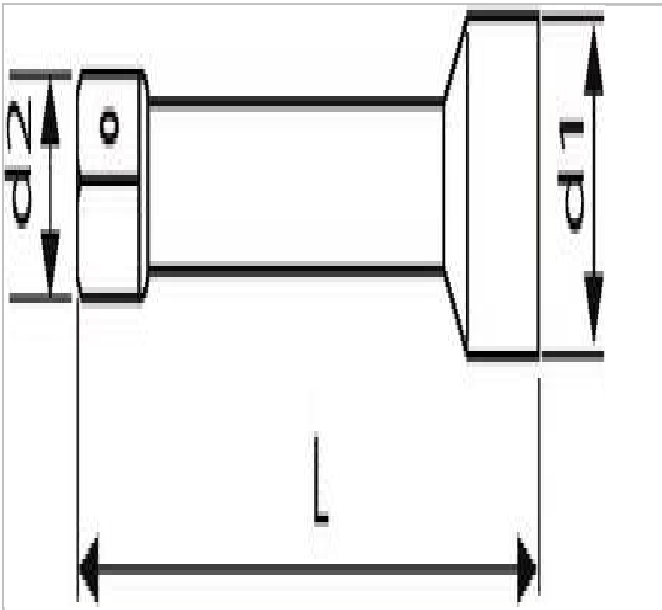

## E117372 | EXPERT Verlängerungen 1/2"

### Beschreibung:

- ISO 3315 - DIN 3122 - ISO 1174-1
- Chrom-Vanadium-Stahl
- Ausführung: glänzend verchromt.

E117372