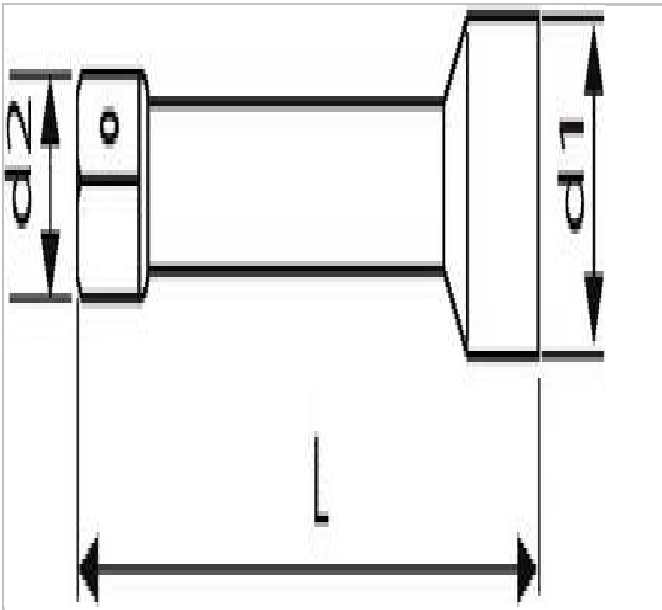

E117373 | EXPERT Verlängerungen 1/2"

Beschreibung:

- ISO 3315 - DIN 3122 - ISO 1174-1
- Chrom-Vanadium-Stahl
- Ausführung: glänzend verchromt.

E117373