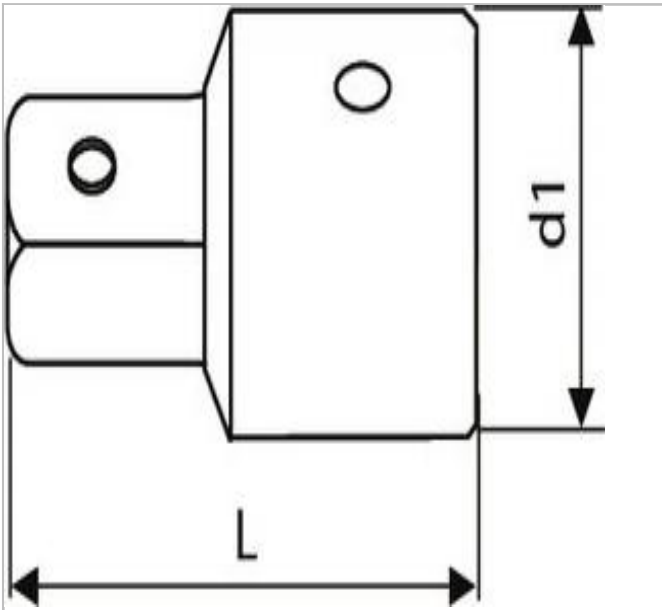

E114010 | EXPERT Verbindungsstück 3/8" auf 1/2"

Beschreibung:

- ISO 3316 - DIN 3123 - ISO 1174-1
- Chrom-Vanadium-Stahl
- Ausführung: glänzend verchromt

E114010