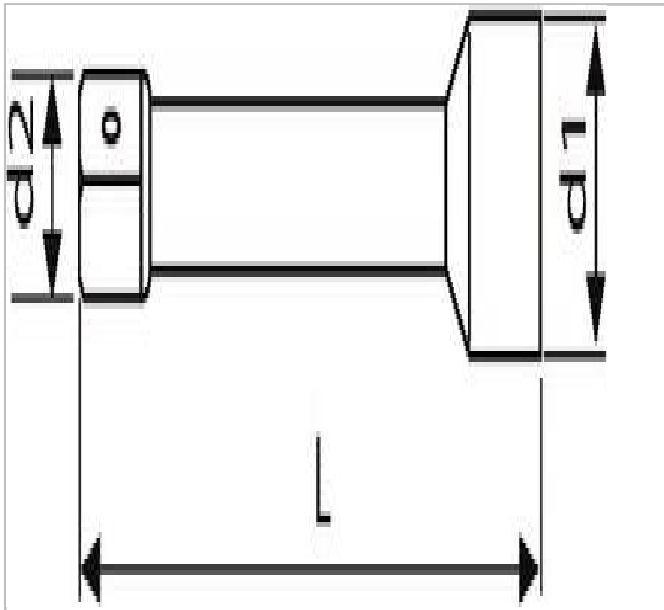

## E194937 | EXPERT Verlängerungen 3/8"

### Beschreibung:

- ISO 3315 - DIN 3122 - ISO 1174-1
- Chrom-Vanadium-Stahl
- Ausführung: glänzend verchromt

E194937