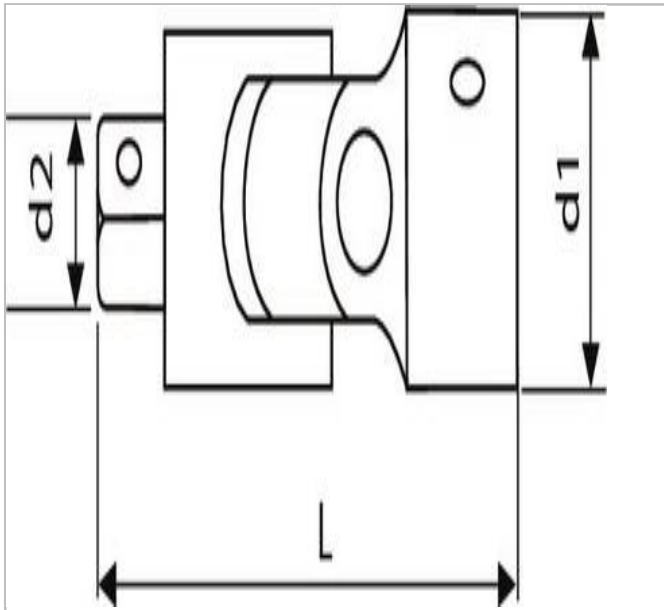

E117728 | EXPERT Kardangelenk 3/8"

Beschreibung:

- ISO 3316 - DIN 3123 - ISO 1174-1
- Chrom-Vanadium-Stahl
- Ausführung: glänzend verchromt

E117728