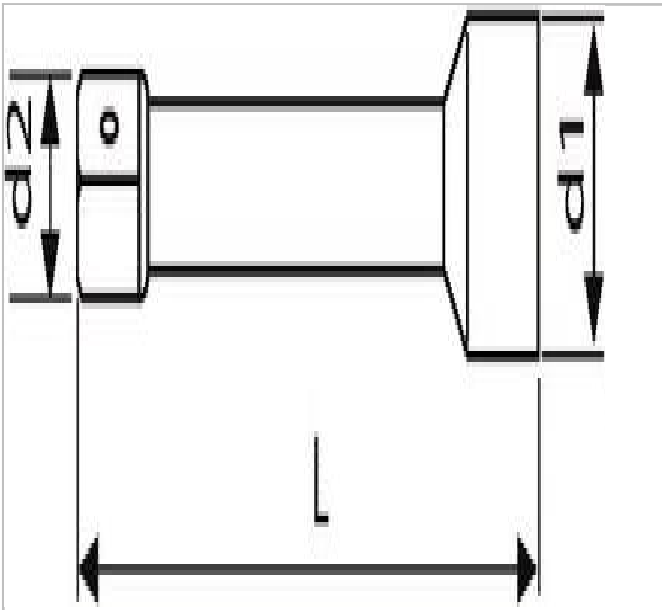

E117388 | EXPERT Verlängerungen 3/8"

Beschreibung:

- ISO 3315 - DIN 3122 - ISO 1174-1
- Chrom-Vanadium-Stahl
- Ausführung: glänzend verchromt

E117388