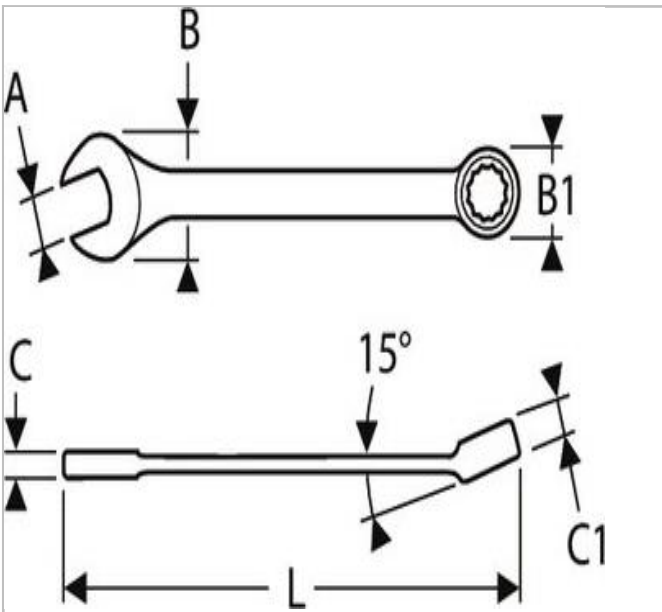

## E114031 | EXPERT Llaves mixtas - mm

### Description:

- ISO 691 - ISO 1711-1 - ISO 3318 - ISO 7738 - DIN 3113
- Cabeza de estrella 12 caras acodada a 15°.
- Cabeza fija orientada a 15° con respecto al eje del mango (ángulo de recuperación 30°).
- El perfil de la cabeza maximiza la superficie de contacto con la tuerca para una mayor duración.
- Forjadas a partir de acero al cromo vanadio.
- Acabado : cromado brillante.