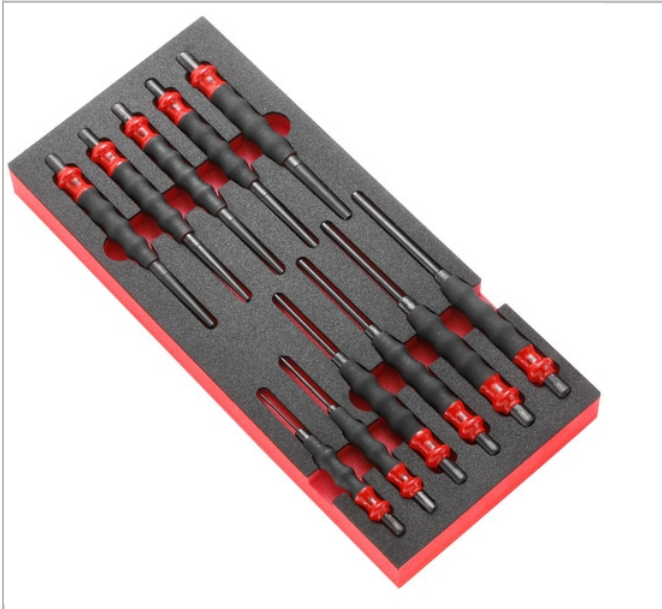

E.306-30D | Foam module beklede doorslagen

Description:

- Compatibel met het modulaire FACOM opbergsysteem: - Geschikt voor de gereedschapswagens CHRONO, JET, CHRONO XL, CHRONO+, JET XL en JET+.

E.306-30D