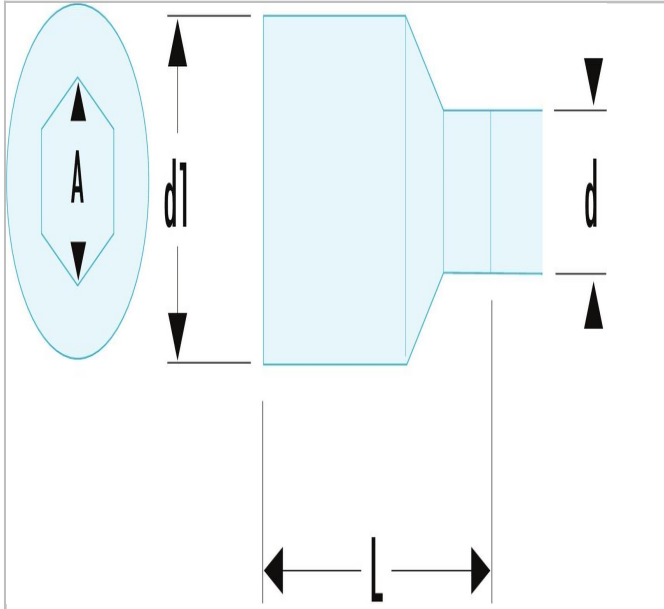

## E110327 | R.AVSE - Nasadki 1/4" 6-kątne izolowane 1000 V, seria VSE

### Description:

- Nasadki do narzędzi ręcznych.
- Zabierak kwadratowy 1/4" - 6,35 mm.

E110327