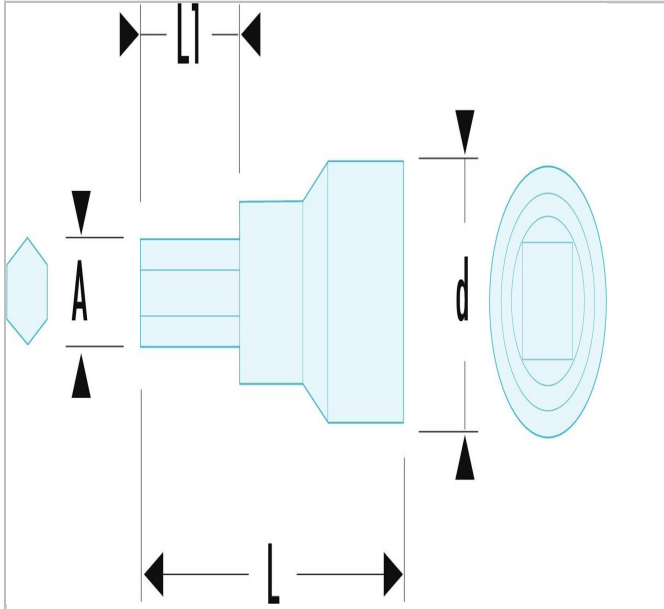

## E113228 | RT.AVSE - Nasadki 1/4" 6-kątne trzpieniowe izolowane 1000 V, seria VSE

### Description:

- Nasadki do narzędzi ręcznych.
- Zabierak kwadratowy 1/4" - 6,35 mm.

E113228