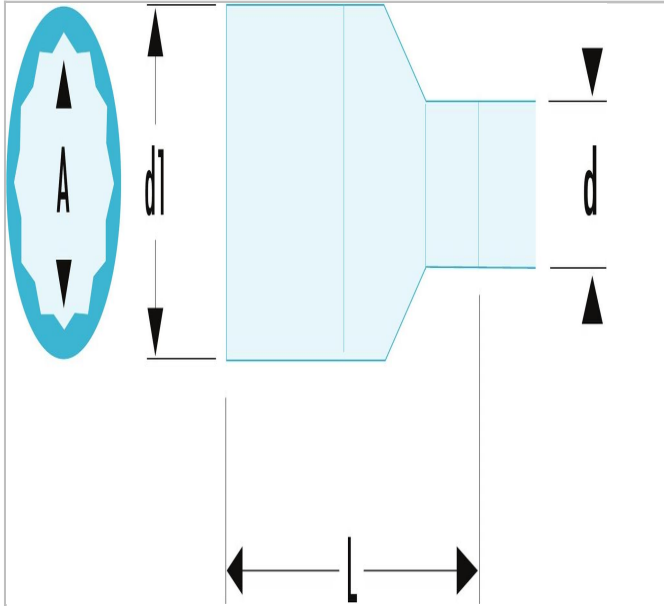

74AT.JL9 | S.LAVSE - Nasadki długie 1/2" 12-kątne izolowane 1000 V, seria VSE

Description:

- Nasadki do narzędzi ręcznych.
- Zabierak kwadratowy 1/2" - 12,7 mm.
- Profil OGV®.

74AT.JL9