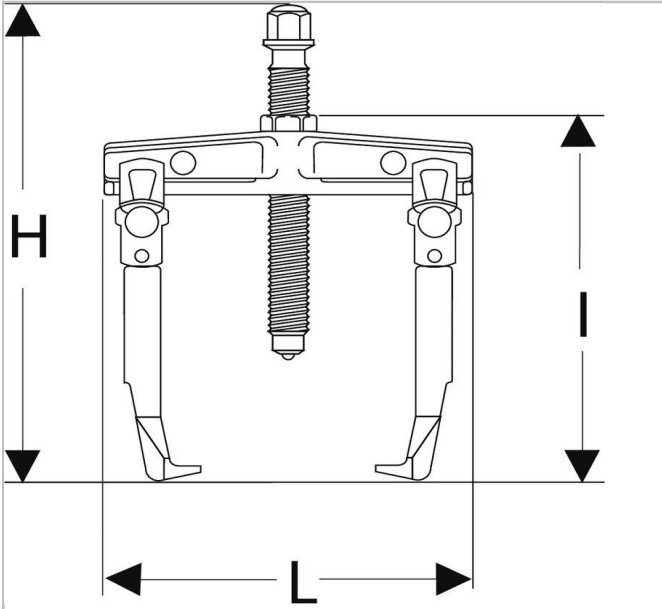

## E111203 | U.302 - Zelfklemmende buitentrekkers met slanke bekken

### Description:

- Gebruiksgemak: trekker met zelfklemmende bekken d.m.v. een terugstelveer. De trekker blijft in zijn positie op het rollager staan, ook zonder spanning. Verstelbare hulpstukken: slaggewicht U.49AM. - Met verloopstuk U.301E1 (U.302 en U.302-150). - Met verloopstuk U.301E2 (U.302-200).