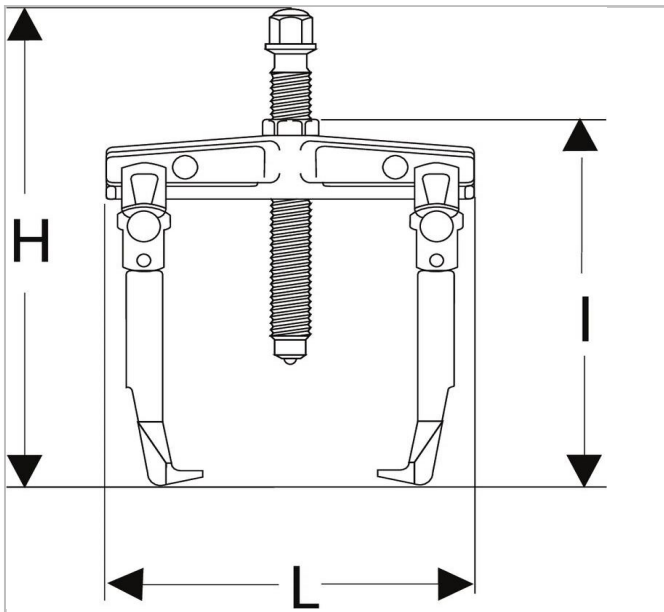

## E113250 | U.35 - Buitentrekkers met brede bekken

### Description:

- Veiligheid: in niet-gekruste versie verdubbelt het bereik, maar een gebruik in gekruiste versie wordt aanbevolen. Verstelbaar hulpstuk: slaggewicht U.306M voor U.35 en U.35L. Set van 2 reserve borgpennen voor U.35P: U.42-5J2; voor U.35 en U.35L: U.35-5J2.