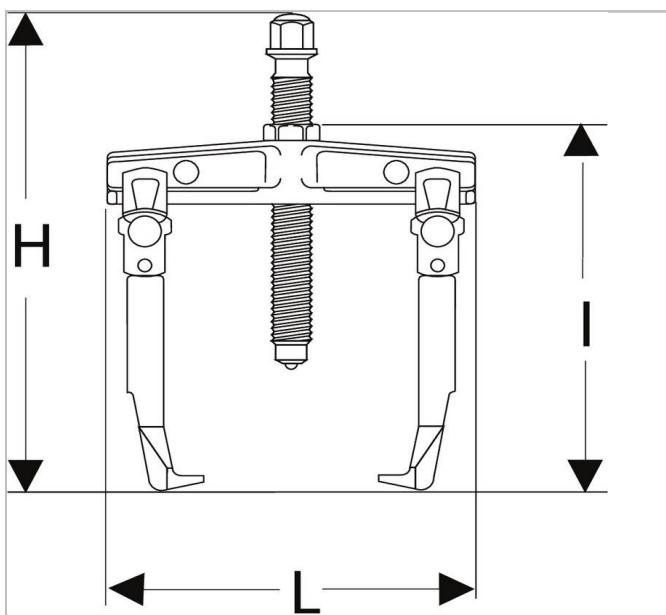

## E113253 | U.35 - Buitentrekkers met brede bekken

### Description:

- Veiligheid: in niet-gekruste versie verdubbelt het bereik, maar een gebruik in gekruiste versie wordt aanbevolen. Verstelbaar hulpstuk: slaggewicht U.306M voor U.35 en U.35L. Set van 2 reserve borgpennen voor U.35P: U.42-5J2; voor U.35 en U.35L: U.35-5J2.