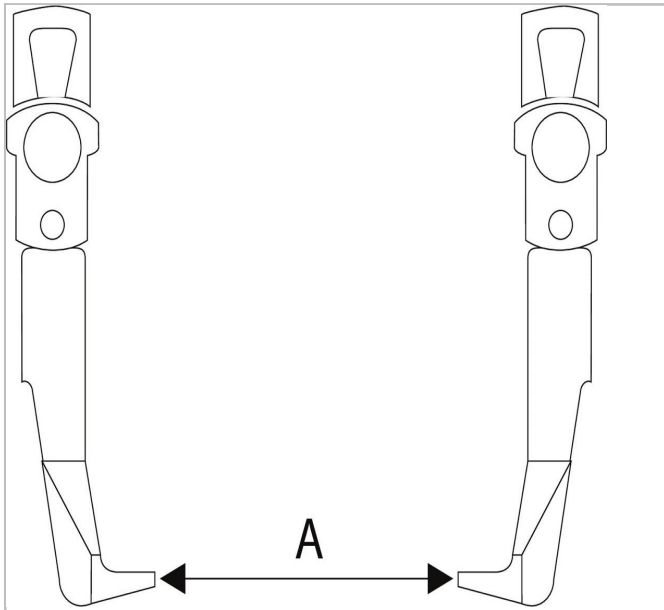

E113254 | EXPERT Trekker met 2 klauwen

Description:

- - Omvorming mogelijk tot binnen- of buitentrekker met dezelfde klauw.
- - Gesmeed uit Vanadium chroom staal.
- - Afwerking: verchroomd.

E113254