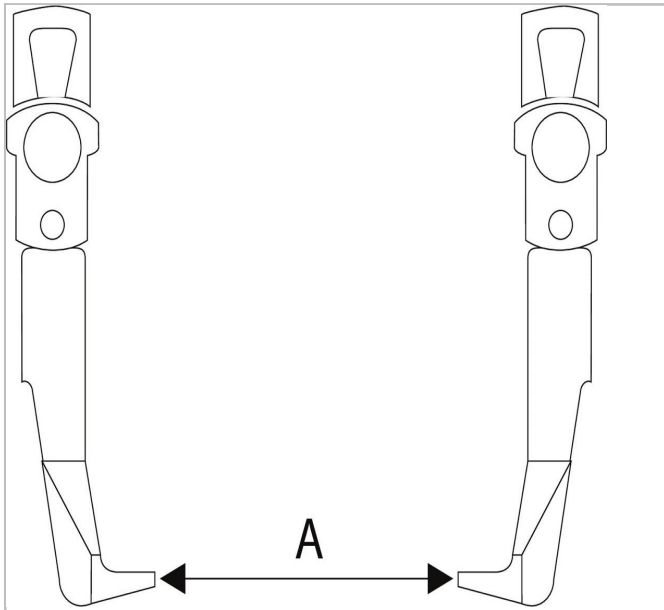

E110911 | EXPERT Trekker met 2 klauwen

Description:

- - Omvorming mogelijk tot binnen- of buitentrekker met dezelfde klauw.
- - Gesmeed uit Vanadium chroom staal.
- - Afwerking: verchroomd.

E110911