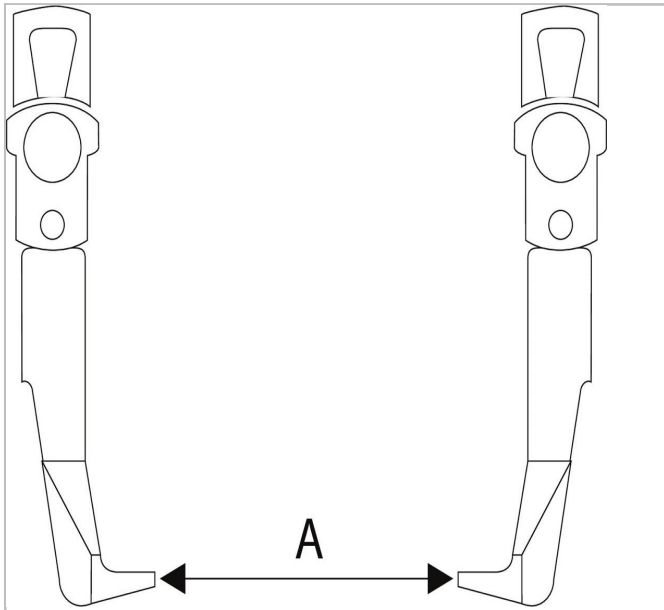

E111102 | EXPERT Trekker met 2 klauwen

Description:

- - Omvorming mogelijk tot binnen- of buitentrekker met dezelfde klauw.
- - Gesmeed uit Vanadium chroom staal.
- - Afwerking: verchroomd.

E111102