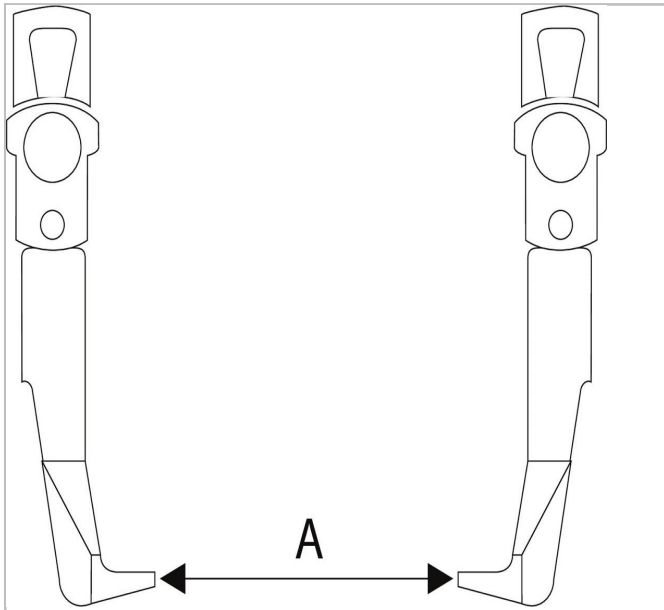

E110907 | EXPERT Trekker met 2 klauwen

Description:

- - Omvorming mogelijk tot binnen- of buitentrekker met dezelfde klauw.
- - Gesmeed uit Vanadium chroom staal.
- - Afwerking: verchroomd.

E110907