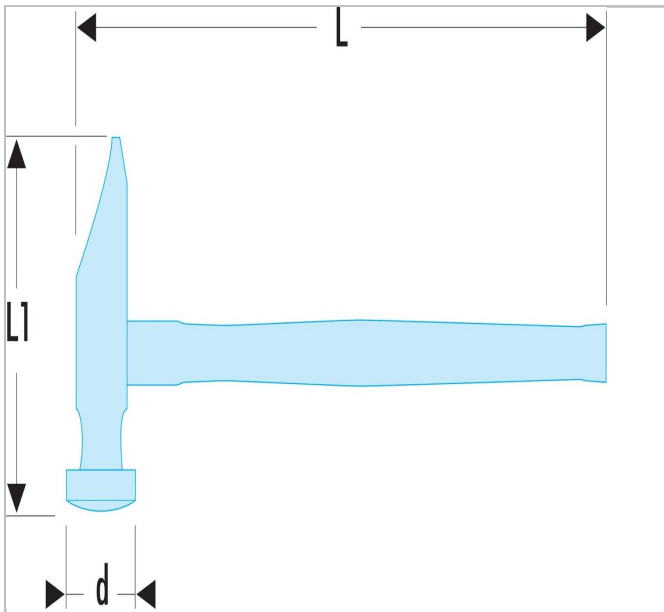

E110906 | 860H - Marteaux à garnir tête ronde

Description :

- Manche Hickory "haute sécurité", triple emmanchement : 2 coins acier et 1 coin bois.

E110906