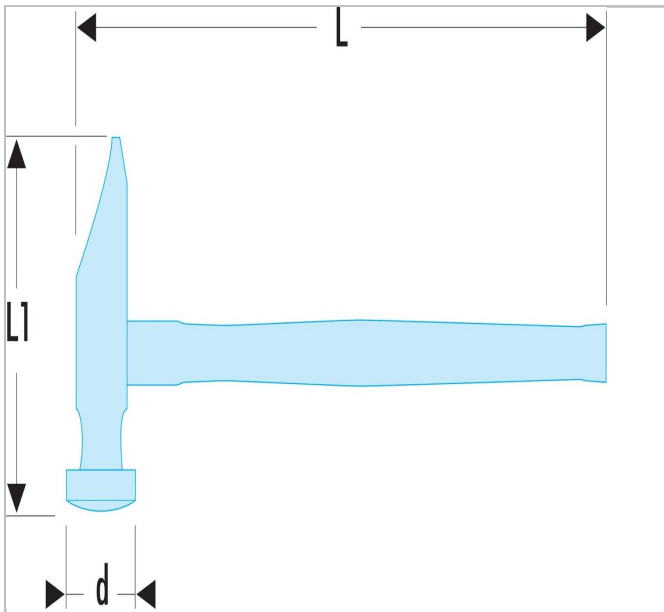

## E110909 | 860H - Marteaux à garnir tête ronde

### Description :

- Manche Hickory "haute sécurité", triple emmanchement : 2 coins acier et 1 coin bois.

E110909