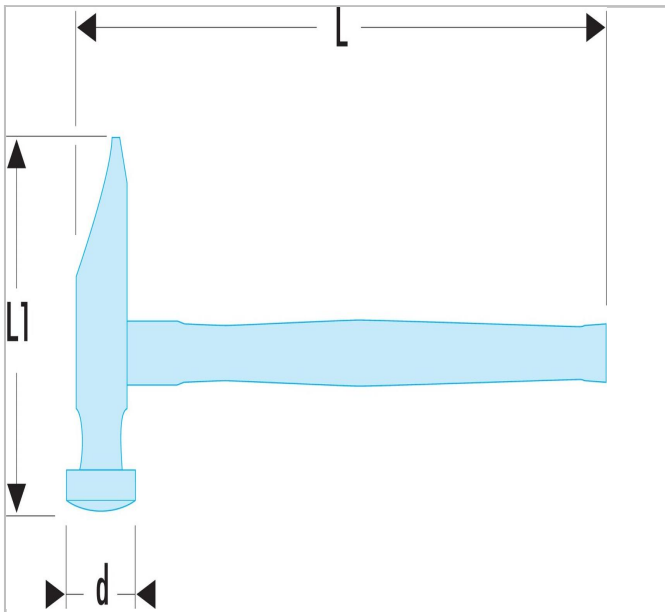

## E110912 | 860H - Marteaux à garnir tête ronde

### Description :

- Manche Hickory "haute sécurité", triple emmanchement : 2 coins acier et 1 coin bois.

E110912