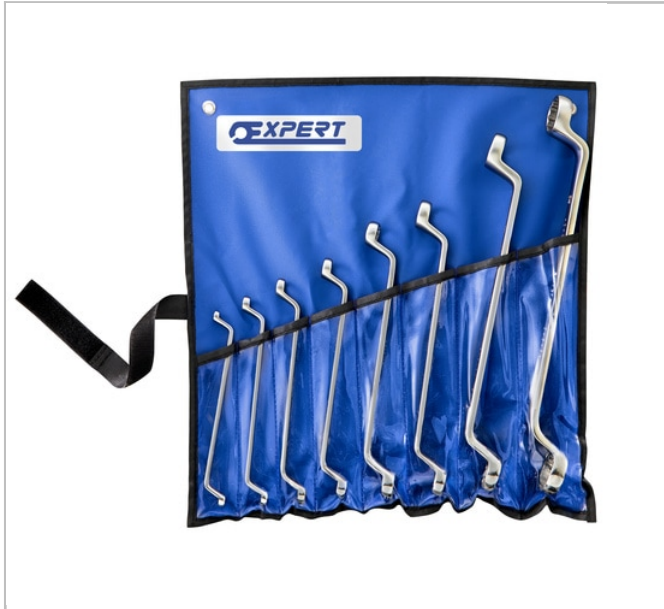

E111100 | EXPERT Jogos de chaves poligonais curvas - mm

Description:

- - ISO 691 - ISO 1711-1 - ISO 3318 - ISO 10104 - DIN 838
- - Chaves de luneta OGV® de 12 pontos descentradas em 70° para melhor acesso às porcas encastradas.
- - Perfil de luneta OGV® que maximiza a superfície de contacto com a porca para uma vida útil mais longa.
- - Forjada em aço crómio-vanádio.
- - Acabamento com elevado teor de crómio.