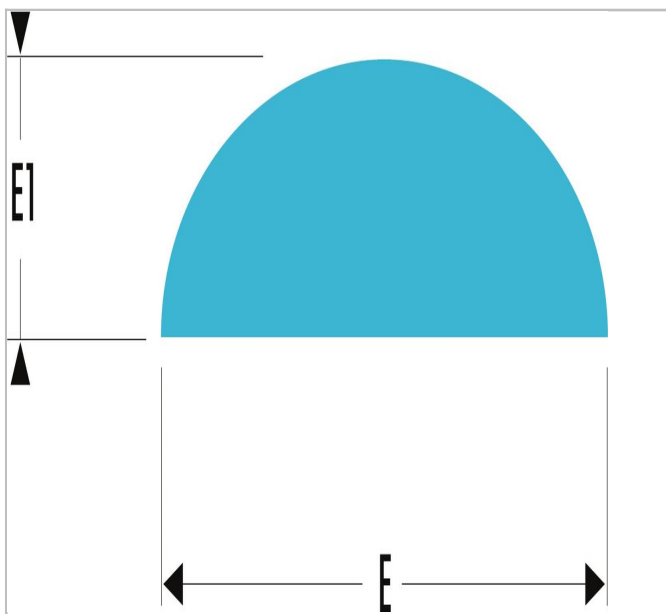

467B.7 | DRD.MDEMA - Pilniki półokrągłe pośrednie z rękojeścią

Description:

- Pilniki półokrągłe ręczne.
- Strona półokrągła z nacięciami podwójnymi.
- Strona płaska z nacięciami podwójnymi.
- Wykończenie: ergonomiczna rękojeść plastikowa (odporna na najbardziej agresywne rozpuszczalniki stosowane w warsztatach).
- Zalecane do bieżących prac w stali, żeliwie, mosiądzu i twardych plastików.