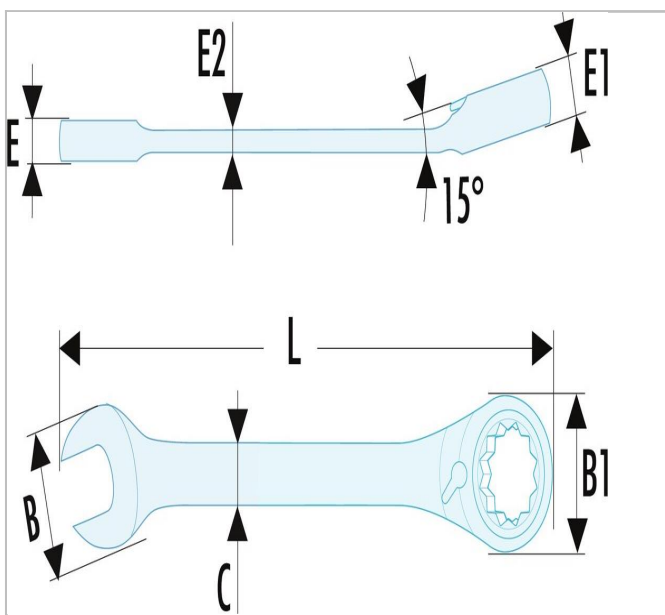

54.M4B | 467B - Chaves mistas de roquete métricas

Description:

- Chaves de roquete Ultra-Grip: anel de retenção na luneta + entalhe anti-deslizamento na boca. Não desliza sobre as porcas, segurança ideal.
- Mecanismo de roquete compacto, reversível por alavanca. Melhor acessibilidade.
- Ângulo de retoma a 5° ($7,5^\circ$ para a dimensão de 6 mm; 6° para as dimensões de 7, 8 e 9 mm). Produtividade melhorada.
- Luneta e boca inclinadas a 15° .
- Dimensões métricas: 6 a 41 mm.
- Apresentação: cromado acetinado.