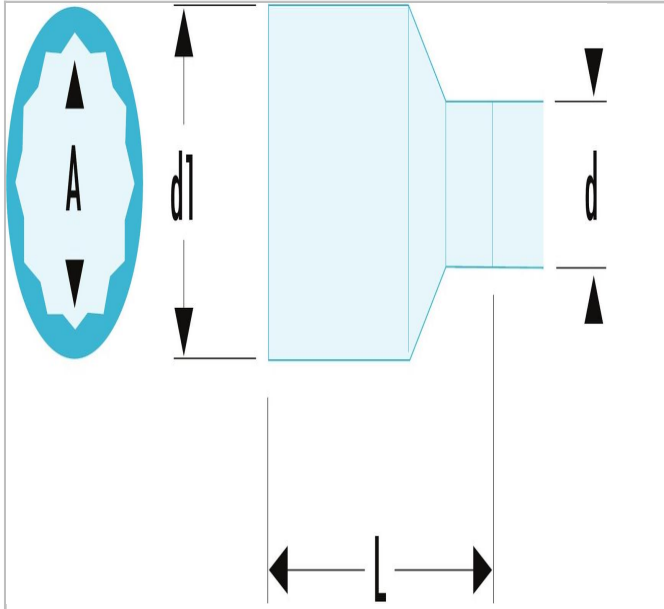

50.SH | S.AVSE - Nasadki 1/2" 12-kątne izolowane 1000 V, seria VSE

Description:

- Nasadki do narzędzi ręcznych.
- Zabierak kwadratowy 1/2" - 12,7 mm.
- Profil OGV®.

50.SH