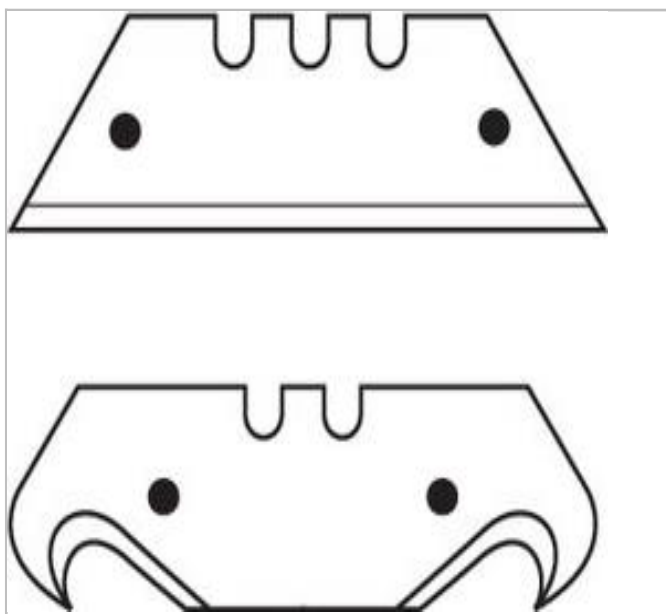

## E050105 | Couteau de sécurité à lame rétractable automatique - SLS

### Description :

- Outil équipé d'une solution d'attache FACOM SLS qui sécurise contre tout risque de chute accidentelle.
- La solution câble serti « tournant », choisie et testée par FACOM, préserve l'ergonomie d'utilisation de l'outil.
- Couteau de sécurité.
- Rappel automatique de la lame en fin d'application.
- Corps en zamac.
- Bouton poussoir en ABS avec positionnement du pouce en frontal ou en latéral.
- Livré avec 3 lames (1 lame montée + 2 lames en magasin dans le corps).