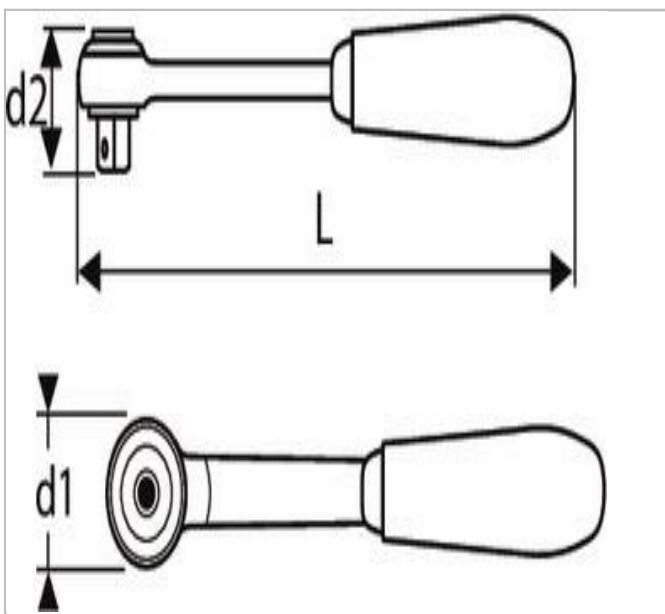

## NSI.15L | EXPERT Roquete com mecanismo bloqueio - 3/8" cabo em metal

### Description:

- ISO 3315 - DIN 3122 - ISO 1174-1
- Mecanismo 72 dentes.
- Ângulo de retoma de 5°.
- Bloqueio de segurança da chave de caixa.
- Inversão por alavanca: visualização do sentido de rotação.
- Acabamento: crómio pólido.