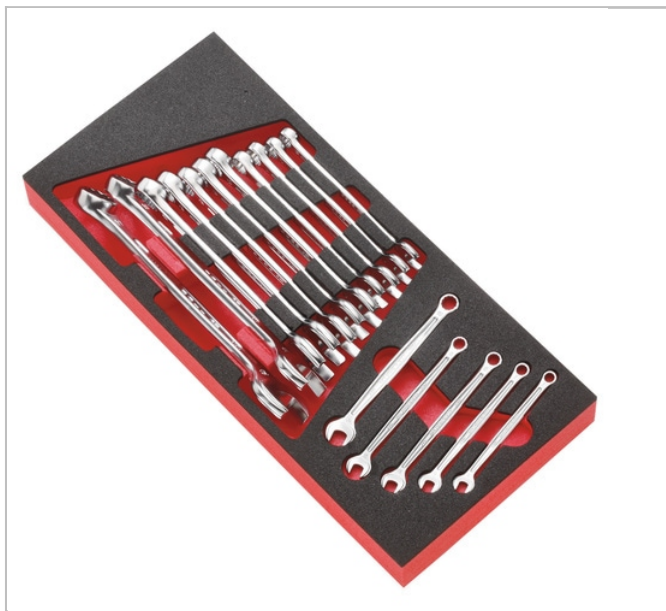

## **J.11CF | Moduł 17 kluczy oczkowo-płaskich OGV® od 6 do 24 mm na Wkładce piankowej**