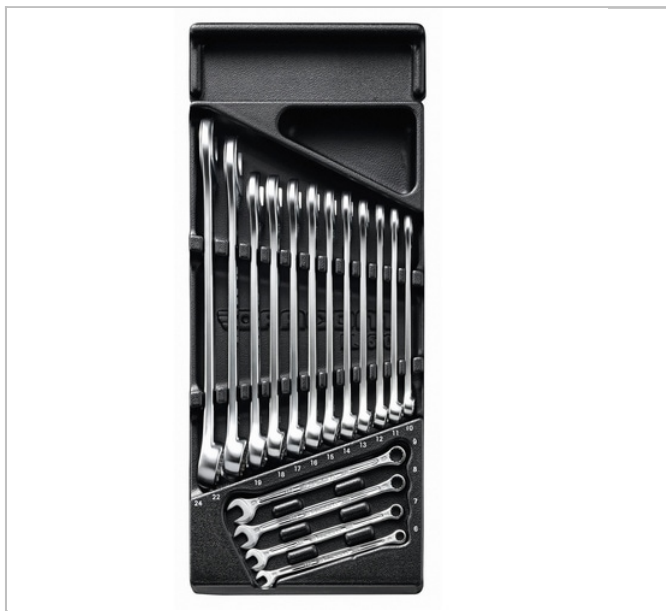

J.23CF | Moduł 16 kluczy oczkowo-płaskich OGV® od 6 do 22 i 24 mm

Description:

- Kompatybilne z systemem przechowywania modułowego FACOM:
 - Przystosowane do wózków CHRONO, JET, CHRONO XL, CHRONO+, JET XL i JET+.