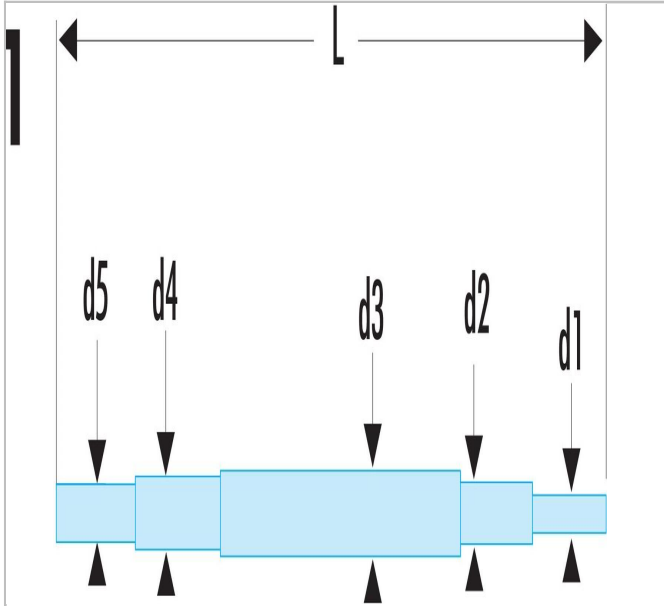

J.21CF | 160A - Manerales para llaves 91A, 92A y llaves 97

Description:

- Para 160A.1: Forma 1.
- Para 160A.2 y 160A.3: Forma 2.
- Presentación: cromada satinada.

J.21CF