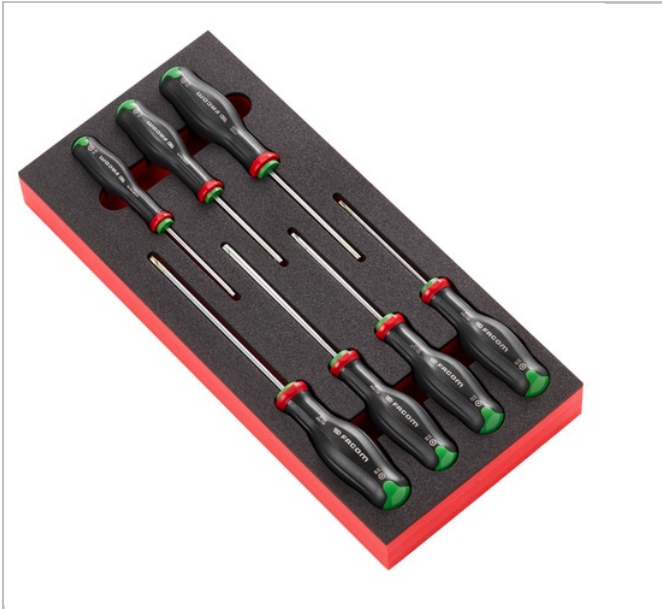

## DCR.20J6 | Moduł 7 wkrętałów Protwist® na wkładce piankowej

### Description:

- Kompatybilność z modułowym systemem przechowywania FACOM: przystosowanie do wózków CHRONO, JET, CHRONO XL, CHRONO+, JET XL i JET+.

DCR.20J6