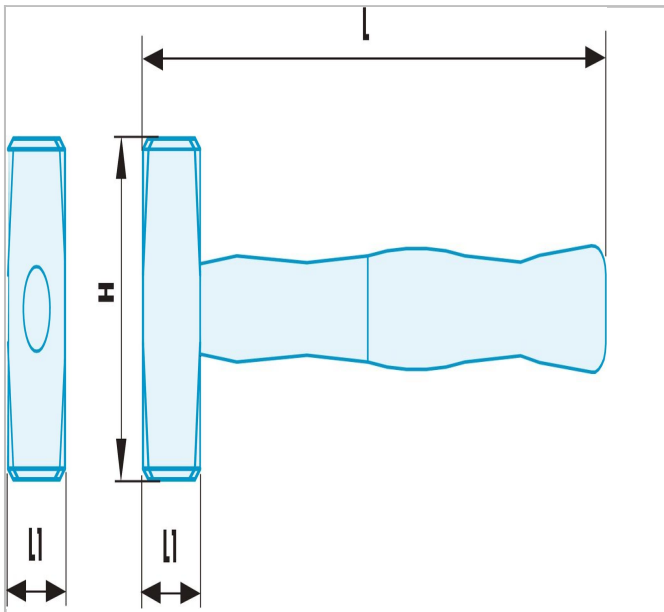

S.8SR | 1262H.SR - Martelo modelo alemão ADF

Description:

- Liga especial cobre-berílio anti-deflagrante e anti-magnética.
- Para sua segurança, a FACOM utiliza cabos de madeira que eliminam qualquer risco de faísca. O que não acontece com certos cabos de plástico bi-matéria.
- As cabeças dos martelos possuem um design específico sem arestas vivas para eliminar qualquer risco de estilhaços.