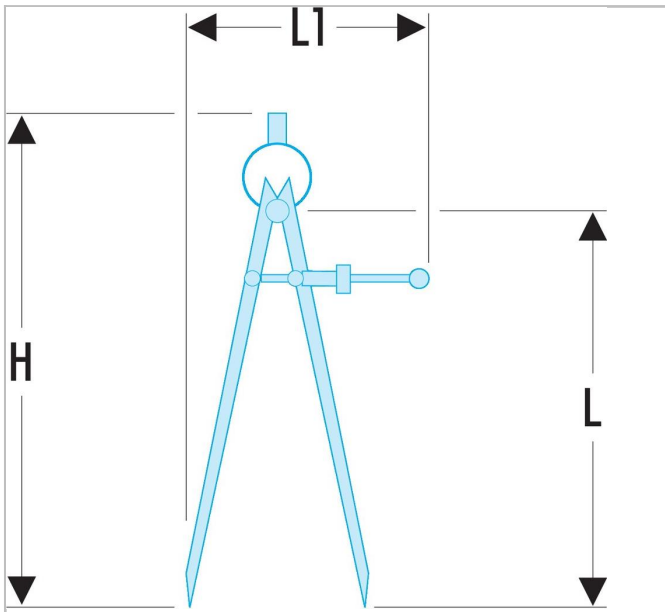

82H.1/8SR | Esquadro com base a 45°

Description:

- Flanged square 45°

82H.1/8SR