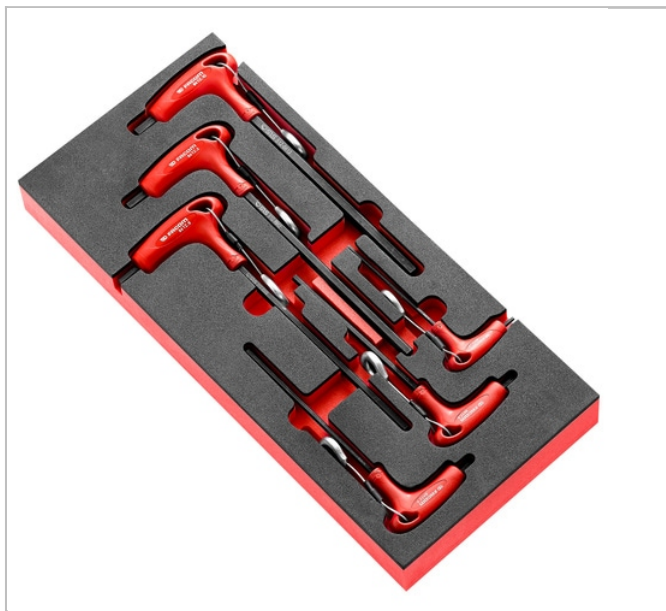

NSS.12A | Moduł piankowy 6 kluczy sześciokątnych teowych — SLS

Description:

- Kompatybilne z systemem przechowywania modułowego FACOM: przystosowane do wózków CHRONO XL, CHRONO+, JET XL i JET+.

NSS.12A