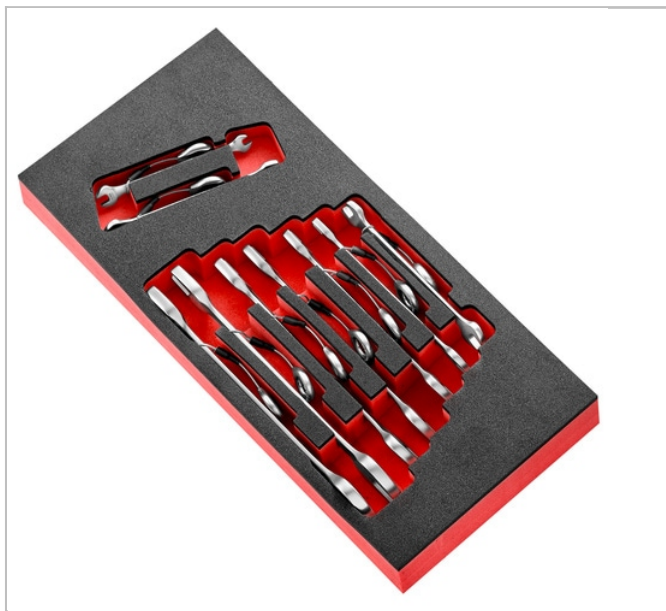

NSS.12A | Moduł piankowy 9 kluczy płaskich od 6 do 24 mm — SLS

Description:

- Kompatybilne z systemem przechowywania modułowego FACOM: przystosowane do wózków CHRONO XL, CHRONO+, JET XL i JET+.

NSS.12A