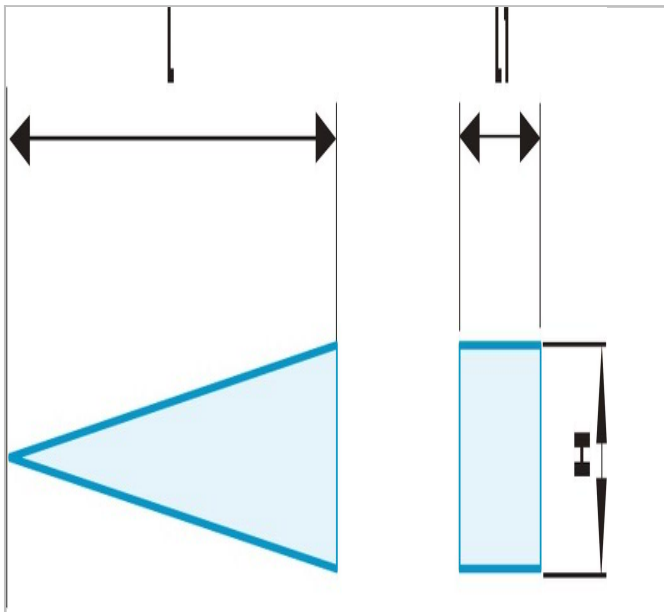

## NSS.14A | WF.SR - Butil tipo "Cunha" ADF

### Description:

- Liga especial cobre-berílio anti-deflagrante e anti-magnética.

NSS.14A