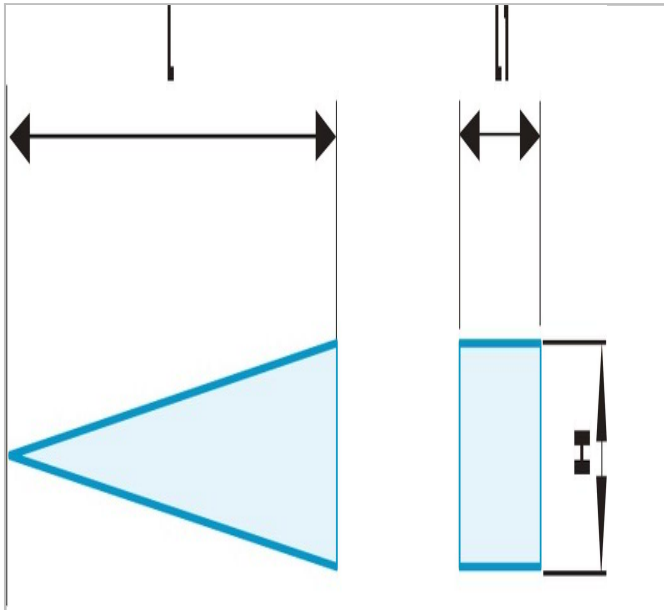

## NSS.14A | WF.SR - Butil tipo "Cunha" ADF

### Description:

- Liga especial cobre-berílio anti-deflagrante e anti-magnética.

NSS.14A