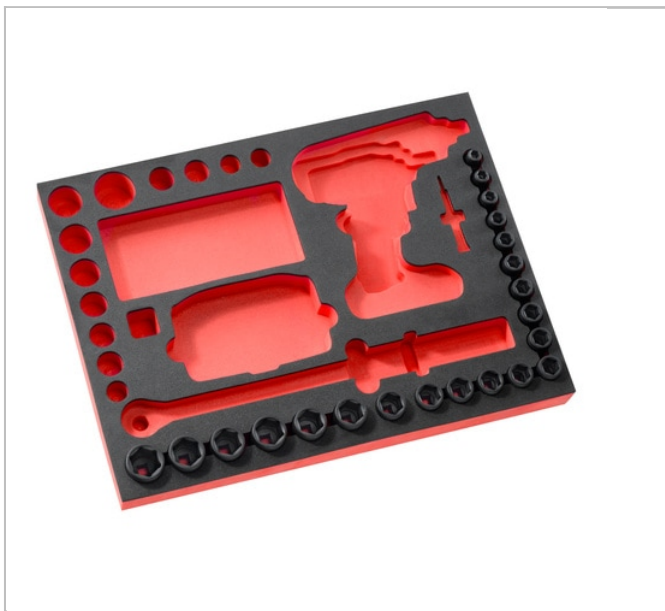

MODM.AT6 | Moduł piankowy z 21 nasadkami udarowymi krótkimi 1/2"

Description:

- Kompatybilność z modułowym systemem przechowywania FACOM: przystosowanie do wózków CHRONO, JET, CHRONO XL, CHRONO+, JET XL i JET+.