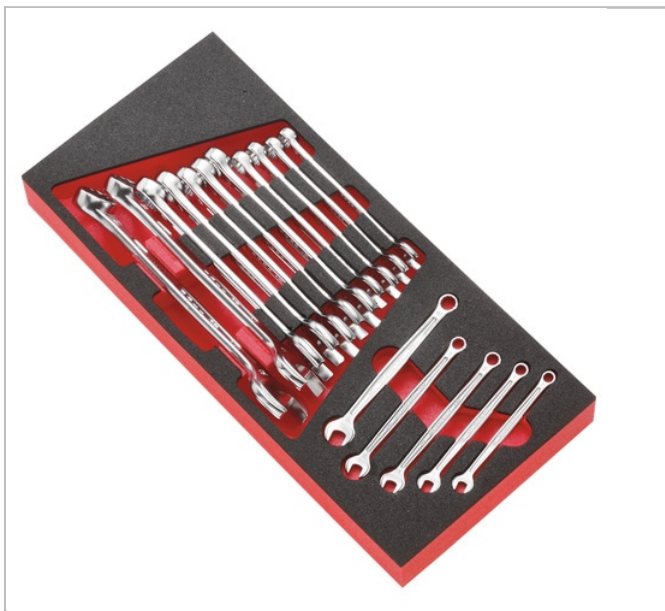

## **JLS2-A500PP | Moduł 17 kluczy oczkowo-płaskich OGV® od 6 do 24 mm na Wkładce piankowej**

### **Description:**

- Kompatybilność z modułowym systemem przechowywania FACOM: przystosowanie do wózków CHRONO, JET, CHRONO XL, CHRONO+, JET XL i JET+.

JLS2-A500PP