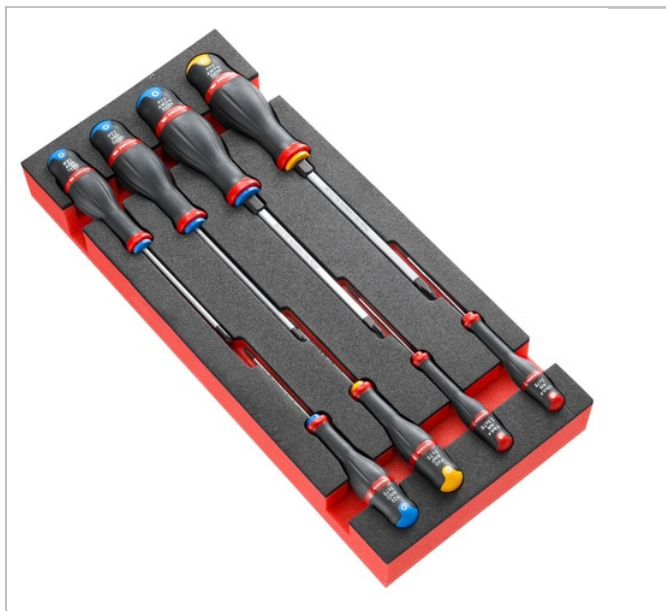

## JLS2-MBDPOWERBS | Moduł piankowy 8 wkrętek Protwist®

### Description:

- Kompatybilność z modułowym systemem przechowywania FACOM: przystosowanie do wózków CHRONO, JET, CHRONO XL, CHRONO+, JET XL i JET+.

JLS2-MBDPOWERBS